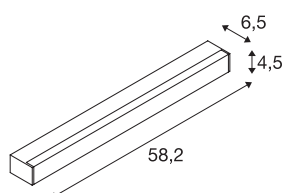

## SIGHT LED

Luminaria de pared y techo, con interruptor, 600mm, negro

La moderna luminaria de pared y techo SIGHT está hecha para el montaje en superficie o en carril conductor. El bajo deslumbramiento y el flujo luminoso de 1490 lúmenes hacen de la luminaria de superficie de pared/techo la solución de iluminación básica óptima. La luminaria de aluminio y acrílico de color negro queda profesional en cualquier lugar. Además, SIGHT LED también es extremadamente sostenible con la vida útil del led de 30.000 horas. Experimente la luz con SLV: su socio de confianza para luminarias de interior de todo tipo desde hace 40 años.

### Datos técnicos

Art. N.º	1001283
Número de salidas de luz diferentes	1
Código IP	IP 20
Montaje	Superficie
Detalles de montaje	Techo,Pared
Voltaje nominal primario	220-240V ~50/60Hz
Corriente eléctrica / Tensión secundaria	700 mA
Clase de protección	I
Potencia	20 W
Efecto estroboscópico (SVM)	0
Flujo luminoso	1490 lm
Temperatura del color de la luz	3000 Kelvin
Semiángulo de dispersión	120 °
Color	negro
IRC	80
UGR ≤	28
Datos LXXBXX	L70B50
Vida útil	30000 h
Distribución de la intensidad luminosa	Axialmente simétrica
Salida de la luz	Directa
Longitud	58.2 cm
Anchura	4.5 cm

## Fuente de luz

916371	
--------	-----------------------------------------------------------------------------------

Altura	6.5 cm
Peso neto	1.152 kg
Peso bruto	1.409 kg
Página BIG WHITE	337