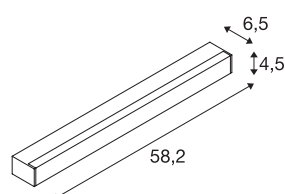

## SIGHT LED

applique et plafonnier, avec interrupteur, 600 mm, noir

L'applique murale et plafonnier moderne SIGHT convient parfaitement pour un montage apparent ou rail conducteur. Le faible éblouissement et le courant lumineux de 1490 lumens font du plafonnier/applique murale apparente une solution d'éclairage de base optimale. De plus, le luminaire composé d'aluminium et d'acrylique présente un aspect professionnel dans sa version noire. Avec sa LED d'une durée de vie de 30 000 heures, SIGHT LED est également extrêmement durable. Vivez la lumière avec SLV, votre partenaire de confiance pour tous types de luminaires intérieurs depuis 40 ans.

## INFORMATIONS TECHNIQUES

N° art.	1001283
Nombre de sorties lumineuses différentes	1
Code IP	IP 20
Montage	Apparent
Infos de montage	Plafond, Mur
Tension nominale primaire	220-240V ~50/60Hz
Courant / tension secondaire	700 mA
Indice de protection	I
Wattage	20 W
Effet stroboscopique (SVM)	0
Lumen	1490 lm
Température de couleur	3000 Kelvin
Angle faisceau	120 °
Coloris	noir
CRI	80
UGR ≤	28
Caractéristiques LXXBXX	L70B50
Durée de vie	30000 h
Répartition de l'intensité lumineuse	axisymétrique
Faisceau lumineux	direct
Longueur	58.2 cm
Largeur	4.5 cm

## Source Lumineuse

916371	
--------	---

<b>Hauteur</b>	6.5 cm
<b>Poids net</b>	1.152 kg
<b>Poids brut</b>	1.409 kg
<b>BIG WHITE, page</b>	431