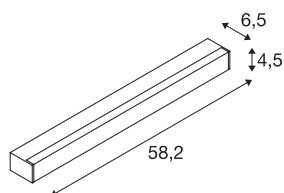

## SIGHT 60

applique et plafonnier intérieur, noir, LED, 20W, 3000K

L'applique et le plafonnier moderne SIGHT sont conçus pour un montage en applique sans rail conducteur. Le faible éblouissement et le flux lumineux de 1 490 lumens font du plafonnier / de l'applique en saillie un éclairage de base optimal. La lampe conçue en aluminium et en acrylique de couleur noire fait partout figure de professionnelle. De plus, la SIGHT LED est extrêmement durable grâce à la durée de vie de sa LED de 30 000 heures. Vivez la lumière avec SLV – le partenaire fiable pour tous vos lampes d'intérieur depuis 40 ans.

## INFORMATIONS TECHNIQUES

Réf.	1001283
Nombre de sorties lumineuses différentes	1
Code IP	IP 20
Montage	En saillie
Détails de montage	Plafond, Applique
Tension nominale primaire	220-240V ~50/60Hz
Courant / tension secondaire	700 mA
Classe de protection	I
Puissance en watts	20 W
Effet stroboscopique (SVM)	0
Lumen	1490 lm
Température de couleur	3000 Kelvin
Angle de rayonnement	120 °
Coloris	noir
IRC	80
UGR ≤	28
Données LXXBXX	L70B50
Durée de vie	30000 h
Répartition de l'intensité lumineuse	asymétrique
Sortie lumineuse	direct
Longueur	58.2 cm
Largeur	4.5 cm

## Source Lumineuse

916371	
--------	---

Hauteur	6.5 cm
Poids net	1.152 kg
Poids brut	1.409 kg
Page du BIG WHITE	431