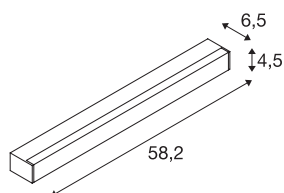

## SIGHT LED

vegg- og takarmatur, med bryter, 600 mm, sort

SIGHT er en moderne vegg- og takarmatur som skapt til utenpåliggende montering eller strømskinne. Den lave blendingen og lysstrømmen på 1490 lumen gjør den tak-/veggmonterte armaturen til den optimale løsningen for grunnbelysning. Der gir armaturen overalt et profftt inntrykk, laget som den er av aluminium og akryl og i fargen sort. SIGHT LED er i tillegg med sin LED-levetid på 30 000 timer også ytterst bærekraftig. Opplev lys med SLV – i 40 år din pålitelige partner for innendørsbelysning av alle slag.

## TEKNISKE DATA

Art.nr.	1001283
EL nummer	3260272
Antall ulike lysuttak	1
IP-kode	IP 20
Montering	Utenpåliggende montering
Montering detaljer	Tak,Vegg
Primær merkespenning	220-240V ~50/60Hz
Sekundær strøm / spenning	700 mA
Kapslingsgrad	I
Systemeffekt	20 W
Strobeeffekt (SVM)	0
Lysytelse	1490 lm
Lysfargetemperatur	3000 Kelvin
Spredningsvinkel	120 °
Farge	svart
CRI	80
UGR ≤	28
LXXBXX-data	L70B50
Levetid	30000 h
Lysstyrkefordeling	aksesymmetrisk
Lysåpning	direkte
Lengde	58.2 cm

## Lyskilde

916371	
<b>Bredde</b>	4.5 cm
<b>Høyde</b>	6.5 cm
<b>Nettvekt</b>	1.152 kg
<b>Bruttvekt</b>	1.409 kg
<b>BIG WHITE side</b>	431