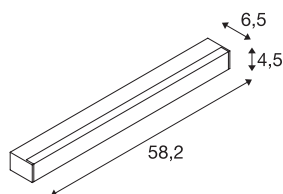

SIGHT LED

wand- en plafondarmatuur, met schakelaar, 600 mm, zwart

De moderne wand- en plafondarmatuur SIGHT is gemaakt voor opbouw- of stroomrailmontage. De geringe verblinding en de lichtstroom van 1490 lumen maken van de plafond/wandopbouwarmatuur de optimale basisverlichtingsoplossing. De armatuur van aluminium en acryl in de kleur zwart slaat overal een professioneel figuur. Met zijn ledlevensduur van 30.000 uur is SIGHT LED ook uiterst duurzaam. Beleef licht met SLV - al 40 jaar uw betrouwbare partner voor alle soorten indoor-verlichting.

TECHNISCHE GEGEVENS

Art.nr.	1001283
Aantal verschillende lichtopeningen	1
IP-code	IP 20
Montage	opbouw
Montagebeschrijving	plafond,wand
Primaire nominale spanning	220-240V ~50/60Hz
Secundaire stroom/spanning	700 mA
Beschermingsklasse	I
Wattage	20 W
Stroboscopisch effect (SVM)	0
Lumen	1490 lm
Lichtkleurtemperatuur	3000 Kelvin
Stralingshoek	120 °
Kleur	zwart
CRI	80
UGR ≤	28
LXXBXX-gegevens	L70B50
Levensduur	30000 h
Lichtsterkteverdeling	assymetrisch
Lichtuitlaat	direct
Lengte	58.2 cm
Breedte	4.5 cm

Lichtbron

916371	
--------	---

Hoogte	6.5 cm
Nettogewicht	1.152 kg
Brutogewicht	1.409 kg
BIG WHITE pagina	431