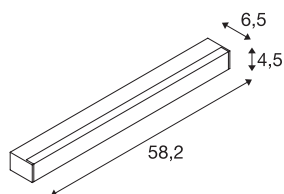

SIGHT LED

luminária de parede e de teto, com interruptor, 600mm, preto

A luminária de parede e de teto SIGHT 60 é uma luminária profissional para montagem de superfície. No interior de uma estrutura em preto, branco ou cinzento prateado, existem dois LEDs com 7,5 watts cada e proporcionam a iluminação necessária. O comutador considerado no alojamento da luminária contribui para a facilidade de uso. Graças à unidade de corrente LED já instalada, a luminária de parede e de teto SIGHT 60 está pronta para uma ligação direta à tensão de rede de 230V.

DADOS TÉCNICOS

Ref. n.º	1001283
Número de diferentes saídas de luz	1
IP Code	IP 20
Montagem	Montagem à superfície
Pormenores da montagem	Teto, Parede
Tensão nominal primária	220-240V ~50/60Hz
Corrente / Tensão secundária	700 mA
Classe de proteção	I
Potência	20 W
Efeito estroboscópico (SVM)	0
Lúmen	1490 lm
Temperatura de cor da luz	3000 Kelvin
Ângulo de feixe	120 °
Cor	preto
CRI	80
UGR ≤	28
Dados LXXBXX	L70B50
Vida útil	30000 h
Distribuição da intensidade luminosa	axialmente simétrico
Saída de luz	direto
Comprimento	58.2 cm
Largura	4.5 cm

Fonte de luz

916371	
--------	---

Altura	6.5 cm
Peso líquido	1.152 kg
Peso bruto	1.409 kg
Página BIG WHITE	337