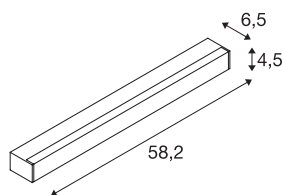

SIGHT LED

настенный и потолочный светильник, с выключателем, 600 мм, черный

Современный настенный и потолочный светильник SIGHT предназначен для монтажа на поверхность или на шину. Низкая степень бликования и световой поток 1490 люмен делают потолочный / настенный светильник оптимальным световым решением. Черный светильник из алюминия и акрила везде выглядит профессионально. Светодиодный светильник SIGHT отличается долговечностью, так как ожидаемый срок его службы составляет 30 000 часов. Попробуйте освещение от SLV - вашего надежного партнера по всем видам освещения для помещений на протяжении 40 лет.

Технические характеристики

Тов. №	1001283
Количество различных источников света	1
IP Code	IP 20
Сборка	Накладной
Детали сборки	Потолок, Стена
Номинальное первичное напряжение	220-240V ~50/60Hz
Вторичный ток / напряжение	700 mA
Класс защиты	I
Мощность	20 W
Стробоскопический эффект (SVM)	0
Световой поток	1490 lm
Цветовая температура	3000 Kelvin
Половинный угол	120 °
Цвет	черный
CRI	80
UGR ≤	28
LXXBXX Данные	L70B50
Срок службы	30000 h
Распределение силы света	осесимметричный
Световое отверстие	прямой
Длина	58.2 cm
Ширина	4.5 cm

Источник света

916371	
--------	---

Высота	6.5 cm
Вес нетто	1.152 kg
вес брутто	1.409 kg
BIG WHITE Seite	431