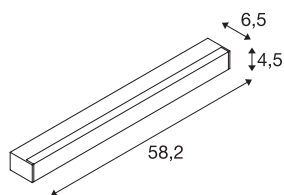

SIGHT LED

lampada a parete/plafone, con interruttore, 600mm, bianco

La moderna lampada da parete e soffitto SIGHT è perfetta per il montaggio a plafone o su binario elettrificato. Il potente flusso luminoso da 1490 Lumen e il basso grado di abbagliamento sono solo alcuni degli elementi che rendono questa lampada a plafone da soffitto o parete una soluzione efficiente per l'illuminazione di base. La versione bianca di questa lampada realizzata in alluminio e acrilico offre una resa professionale in qualsiasi posizionamento. Grazie ai LED dotati di 30.000 ore di autonomia, SIGHT è anche assolutamente sostenibile. Vivete la luce con SLV – da 40 anni il vostro partner di fiducia per lampade da interni di ogni tipo.

DATI TECNICI

Articolo	1001284
Numero di diverse finestre	1
Codice IP	IP 20
Montaggio	Superficie
Dettagli di montaggio	Soffitto, Parete
Tensione nominale primaria	220-240V ~50/60Hz
Corrente / tensione secondaria	700 mA
Classe isolamento	I
Wattaggio	20 W
Effetto stroboscopico (SVM)	0
Lumen	1490 lm
Temperatura colore	3000 Kelvin
Angolo di emissione	120 °
Colore	bianco
CRI	80
UGR ≤	28
Dati LXXBXX	L70B50
Durata	30000 h
Distribuzione dell'intensità luminosa	simmetrico rispetto agli assi
Emissione	diretto
Lunghezza	58.2 cm
Larghezza	4.5 cm

Sorgente Luminosa

916371	
--------	---

Altezza	6.5 cm
Peso netto	1.14 kg
Peso lordo	1.4 kg
BIG WHITE pagina	337