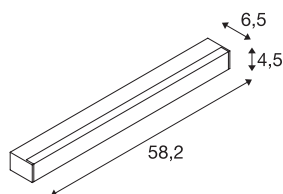

SIGHT LED

luminária de parede e de teto, com interruptor, 600mm, branco

A luminária de parede e de teto SIGHT 60 é uma luminária profissional para a montagem de superfície. No interior da armação preta, branca ou cinzento prateada encontram-se dois LEDs com 7,5W cada, garantindo a luminosidade necessária. O interruptor montado na caixa de iluminação contribui para a facilidade de uso. Graças à unidade de alimentação LED já incorporada, a luminária de parede e de teto SIGHT 60 está preparada para ligação direta a uma tensão de rede de 230V.

DADOS TÉCNICOS

Ref. n.º	1001284
Número de diferentes saídas de luz	1
IP Code	IP 20
Montagem	Montagem à superfície
Pormenores da montagem	Teto, Parede
Tensão nominal primária	220-240V ~50/60Hz
Corrente / Tensão secundária	700 mA
Classe de proteção	I
Potência	20 W
Efeito estroboscópico (SVM)	0
Lúmen	1490 lm
Temperatura de cor da luz	3000 Kelvin
Ângulo de feixe	120 °
Cor	branco
CRI	80
UGR ≤	28
Dados LXXBXX	L70B50
Vida útil	30000 h
Distribuição da intensidade luminosa	axialmente simétrico
Saída de luz	direto
Comprimento	58.2 cm
Largura	4.5 cm

Fonte de luz

916371	
--------	---

Altura	6.5 cm
Peso líquido	1.14 kg
Peso bruto	1.4 kg
Página BIG WHITE	337