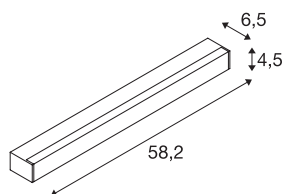

SIGHT LED

nástěnné a stropní svítidlo, s vypínačem, 600mm, stříbrná

Moderní nástěnné a stropní svítidlo SIGHT je jako stvořené pro přisazenou montáž nebo napájecí lištu. Díky nízkému oslnění a silnému světelnému toku 1490 lumenů představuje toto stropní/nástěnné přisazené svítidlo optimální základní řešení osvětlení. Šedé svítidlo zhotovené z hliníku a akrylu působí všude velmi profesionálním dojmem. Díky očekávané životnosti LED přibližně 30 000 hodin je svítidlo SIGHT LED také maximálně udržitelné. Kdy se i vy necháte přesvědčit přednostmi vnitřních svítidel SLV?

TECHNICKÁ DATA

Č. výrobku	1001285
Počet různých výstupů světla	1
Kód IP	IP 20
Montáž	Nástavba
Podrobnosti montáže	Strop, Stěna
Primární jmenovité napětí	220-240V ~50/60Hz
Sekundární proud / napětí	700 mA
Třída ochrany	I
Příkon	20 W
Stroboskopický efekt (SVM)	0
Lumen	1490 lm
Teplota barvy světla	3000 Kelvin
Úhel záření	120 °
Barva	šedá
CRI	80
UGR ≤	28
Data LXXBXX	L70B50
Životnost	30000 h
Svítilivost	osově symetrické
Výstup světla	přímé
Délka	58.2 cm
Šířka	4.5 cm

Světelného Zdroje

916371	
--------	---

Výška	6.5 cm
Hmotnost netto	1.178 kg
Celková hmotnost	1.41 kg