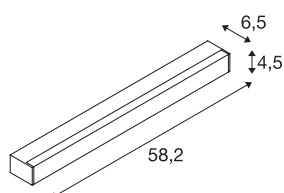

SIGHT 60

Wand- und Deckenleuchte, mit Schalter, 600mm, silber

Die moderne Wand- und Deckenleuchte SIGHT ist für die Aufbaumontage oder Stromschiene wie gemacht. Die geringe Blendung und der Lichtstrom von 1490 Lumen machen die Decken-/Wandaufbauleuchte zur optimalen Grundbeleuchtungslösung. In Grau macht die aus Aluminium und Acryl gefertigte Leuchte überall eine professionelle Figur. Dazu ist SIGHT LED mit ihrer LED Lebensdauer von 30.000 Stunden auch noch äußerst nachhaltig. Wann lassen Sie sich von den Vorteilen der SLV Indoor-Leuchten begeistern?

TECHNISCHE DATEN

Art. Nr.	1001285
Anzahl unterschiedliche Lichtauslässe	1
IP Code	IP 20
Montage	Aufbau
Montagedetails	Decke,Wand
Primäre Nennspannung	220-240V ~50/60Hz
Sekundär Strom / Spannung	700 mA
Schutzklasse	I
Wattage	20 W
Stroboskop-Effekt (SVM)	0
Lumen	1490 lm
Lichtfarbtemperatur	3000 Kelvin
Abstrahlwinkel	120 °
Farbe	grau
CRI	80
UGR ≤	28
LXXBXX Daten	L70B50
Lebensdauer	30000 h
Lichtstärkeverteilung	axensymmetrisch
Lichtaustritt	direkt
Länge	58.2 cm
Breite	4.5 cm

Lichtquelle

916371	
--------	---

Höhe	6.5 cm
Nettogewicht	1.178 kg
Bruttogewicht	1.41 kg