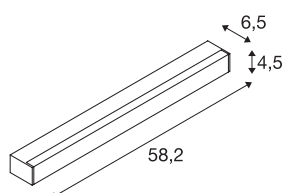

## SIGHT 60

applique et plafonnier intérieur, gris argent, LED, 20W, 3000K

L'applique et le plafonnier moderne SIGHT sont conçus pour un montage en applique sans rail conducteur. Le faible éblouissement et le flux lumineux de 1 490 lumens font du plafonnier / de l'applique en saillie un éclairage de base optimal. La lampe conçue en aluminium et en acrylique de couleur grise fait partout figure de professionnelle. De plus, la SIGHT LED est extrêmement durable grâce à la durée de vie de sa LED de 30 000 heures. Quand vous laisserez-vous séduire par les avantages des luminaires d'intérieur SLV ?

## INFORMATIONS TECHNIQUES

Réf.	1001285
Nombre de sorties lumineuses différentes	1
Code IP	IP 20
Montage	En saillie
Détails de montage	Plafond, Applique
Tension nominale primaire	220-240V ~50/60Hz
Courant / tension secondaire	700 mA
Classe de protection	I
Puissance en watts	20 W
Effet stroboscopique (SVM)	0
Lumen	1490 lm
Température de couleur	3000 Kelvin
Angle de rayonnement	120 °
Coloris	gris
IRC	80
UGR ≤	28
Données LXXBXX	L70B50
Durée de vie	30000 h
Répartition de l'intensité lumineuse	asymétrique
Sortie lumineuse	direct
Longueur	58.2 cm
Largeur	4.5 cm

## Source Lumineuse

916371	
--------	---

<b>Hauteur</b>	6.5 cm
<b>Poids net</b>	1.178 kg
<b>Poids brut</b>	1.41 kg