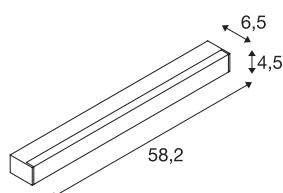

## SIGHT 60

applique et plafonnier intérieur, gris argent, LED, 20W, 3000K

L'applique et le plafonnier moderne SIGHT sont conçus pour un montage en applique sans rail conducteur. Le faible éblouissement et le flux lumineux de 1 490 lumens font du plafonnier / de l'applique en saillie un éclairage de base optimal. La lampe conçue en aluminium et en acrylique de couleur grise fait partout figure de professionnelle. De plus, la SIGHT LED est extrêmement durable grâce à la durée de vie de sa LED de 30 000 heures. Quand vous laisserez-vous séduire par les avantages des luminaires d'intérieur SLV ?

## INFORMATIONS TECHNIQUES

Réf.	1001285
Nombre de sorties lumineuses différentes	1
Code IP	IP 20
Montage	En saillie
Détails de montage	Plafond, Applique
Tension nominale primaire	220-240V ~50/60Hz
Courant / tension secondaire	700 mA
Classe de protection	I
Puissance en watts	20 W
Effet stroboscopique (SVM)	0
Lumen	1490 lm
Température de couleur	3000 Kelvin
Angle de rayonnement	120 °
Coloris	gris
IRC	80
UGR ≤	28
Données LXXBXX	L70B50
Durée de vie	30000 h
Répartition de l'intensité lumineuse	asymétrique
Sortie lumineuse	direct
Longueur	58.2 cm
Largeur	4.5 cm

## Source Lumineuse

916371	
--------	---

Hauteur	6.5 cm
Poids net	1.178 kg
Poids brut	1.41 kg