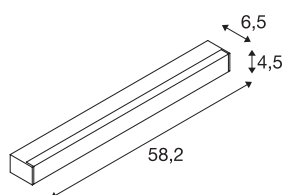

SIGHT LED

lampada a parete/plafone, con interruttore, 600mm, argento

La moderna lampada da parete e soffitto SIGHT è perfetta per il montaggio a plafone o su binario elettrificato. Il grado di abbagliamento ridotto e il flusso luminoso di 1490 Lumen rendono questa lampada a plafone da soffitto o parete una soluzione ottimale per l'illuminazione di base. La variante grigia di questa lampada realizzata in alluminio e acrilico offre una resa professionale in qualsiasi posizionamento. Inoltre, la lampada SIGHT LED, con LED dotati di 30.000 ore di autonomia, offre il massimo della sostenibilità. Pronti a farvi entusiasmare dei vantaggi dalle lampade da interno SLV?

DATI TECNICI

Articolo	1001285
Numero di diverse finestre	1
Codice IP	IP 20
Montaggio	Superficie
Dettagli di montaggio	Soffitto,Parete
Tensione nominale primaria	220-240V ~50/60Hz
Corrente / tensione secondaria	700 mA
Classe isolamento	I
Wattaggio	20 W
Effetto stroboscopico (SVM)	0
Lumen	1490 lm
Temperatura colore	3000 Kelvin
Angolo di emissione	120 °
Colore	grigio
CRI	80
UGR ≤	28
Dati LXXBXX	L70B50
Durata	30000 h
Distribuzione dell'intensità luminosa	simmetrico rispetto agli assi
Emissione	diretto
Lunghezza	58.2 cm
Larghezza	4.5 cm

Sorgente Luminosa

916371	
--------	-----------------------------------------------------------------------------------

Altezza	6.5 cm
Peso netto	1.178 kg
Peso lordo	1.41 kg