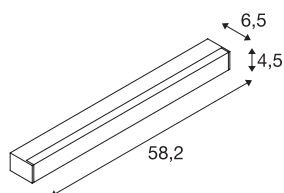

SIGHT LED

vegg- og takarmatur, med bryter, 600 mm, sølv

SIGHT er en moderne vegg- og taklampe som skapt til utenpåliggende montering eller strømskinne. Den lave blendingen og lysstrømmen på 1490 lumen gjør den tak-/veggmonterte lampen til den optimale løsning for grunnbelysning. I grått gir lampen overalt et profft inntrykk, laget som den er av aluminium og akryl. SIGHT LED er i tillegg med sin LED-levetid på 30 000 timer også ytterst bærekraftig. Når vil du bli overbevist om fordelene med SLVs innendørsbelysning?

TEKNISKE DATA

Art.nr.	1001285
EL nummer	3260274
Antall ulike lysuttak	1
IP-kode	IP 20
Montering	Utenpåliggende montering
Montering detaljer	Tak,Vegg
Primær merkespenning	220-240V ~50/60Hz
Sekundær strøm / spenning	700 mA
Kapslingsgrad	I
Systemeffekt	20 W
Strobeeffekt (SVM)	0
Lysytelse	1490 lm
Lysfargetemperatur	3000 Kelvin
Spredningsvinkel	120 °
Farge	grå
CRI	80
UGR ≤	28
LXXBXX-data	L70B50
Levetid	30000 h
Lysstyrkefordeling	aksesymmetrisk
Lysåpning	direkte
Lengde	58.2 cm

Lyskilde

916371	
Bredde	4.5 cm
Høyde	6.5 cm
Nettvekt	1.178 kg
Bruttvekt	1.41 kg