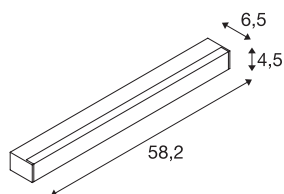

SIGHT LED

wand- en plafondarmatuur, met schakelaar, 600 mm, zilver

De moderne wand- en plafondarmatuur SIGHT is gemaakt voor opbouw- of stroomrailmontage. De geringe verblinding en de lichtstroom van 1490 lumen maken van de plafond/wandopbouwarmatuur de optimale basisverlichtingsoplossing. In het grijs slaat de armatuur van aluminium en acryl overal een professioneel figuur. Met zijn ledlevensduur van 30.000 uur is SIGHT LED ook uiterst duurzaam. Wanneer laat u zich inspireren door de voordelen van SLV indoor-verlichting?

TECHNISCHE GEGEVENS

Art.nr.	1001285
Aantal verschillende lichtopeningen	1
IP-code	IP 20
Montage	opbouw
Montagebeschrijving	plafond,wand
Primaire nominale spanning	220-240V ~50/60Hz
Secundaire stroom/spanning	700 mA
Beschermingsklasse	I
Wattage	20 W
Stroboscopisch effect (SVM)	0
Lumen	1490 lm
Lichtkleurtemperatuur	3000 Kelvin
Stralingshoek	120 °
Kleur	grijs
CRI	80
UGR ≤	28
LXXBXX-gegevens	L70B50
Levensduur	30000 h
Lichtsterkteverdeling	assymetrisch
Lichtuitlaat	direct
Lengte	58.2 cm
Breedte	4.5 cm

Lichtbron

916371	
--------	---

Hoogte	6.5 cm
Nettogewicht	1.178 kg
Brutogewicht	1.41 kg