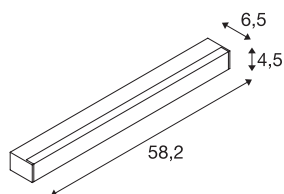

## SIGHT LED

wand en plafondarmatuur, met schakelaar, 600 mm, zilver

De moderne wand- en plafondarmatuur SIGHT is gemaakt voor opbouwmontage of stroomrails. De geringe verblinding en de lichtstroom van 1490 lumen maken de plafond-/wandopbouwarmatuur tot een optimale oplossing voor basisverlichting. In grijs slaat de van aluminium en acryl gemonteerde armatuur overal een goed figuur. Bovendien is SIGHT LED met zijn led-levensduur van 30.000 uur ook nog uiterst duurzaam. Wanneer laat u zich overtuigen door de voordelen van de SLV binnenarmaturen?

## TECHNISCHE SPECIFICATIES

Art.nr.	1001285
Aantal verschillende lichtopeningen	1
IP-code	IP 20
Montage	Opbouw
Montagebeschrijving	Plafond,Wand
Primaire nominale spanning	220-240V ~50/60Hz
Secundaire stroom / spanning	700 mA
Veiligheidsklasse	I
Wattage	20 W
Stroboscopisch effect (SVM)	0
Lumen	1490 lm
Lichtkleurtemperatuur	3000 Kelvin
Stralingshoek	120 °
Kleur	grijs
CRI	80
UGR ≤	28
LXXBXX gegevens	L70B50
Levensduur	30000 h
Lichtsterkteverdeling	asymmetrisch
Lichtval	direct
Lengte	58.2 cm
Breedte	4.5 cm

## Lichtbron

916371	
--------	---

Hoogte	6.5 cm
Nettogewicht	1.178 kg
Brutogewicht	1.41 kg