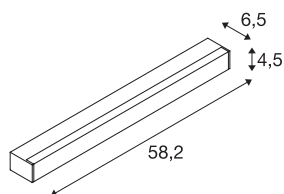

## DADOS TÉCNICOS

|                                      |                       |
|--------------------------------------|-----------------------|
| Ref. n.º                             | 1001285               |
| Número de diferentes saídas de luz   | 1                     |
| IP Code                              | IP 20                 |
| Montagem                             | Montagem à superfície |
| Pormenores da montagem               | Teto, Parede          |
| Tensão nominal primária              | 220-240V ~50/60Hz     |
| Corrente / Tensão secundária         | 700 mA                |
| Classe de proteção                   | I                     |
| Potência                             | 20 W                  |
| Efeito estroboscópico (SVM)          | 0                     |
| Lúmen                                | 1490 lm               |
| Temperatura de cor da luz            | 3000 Kelvin           |
| Ângulo de feixe                      | 120 °                 |
| Cor                                  | cinzentocinzento      |
| CRI                                  | 80                    |
| UGR ≤                                | 28                    |
| Dados LXXBXX                         | L70B50                |
| Vida útil                            | 30000 h               |
| Distribuição da intensidade luminosa | axialmente simétrico  |
| Saída de luz                         | direto                |
| Comprimento                          | 58.2 cm               |
| Largura                              | 4.5 cm                |