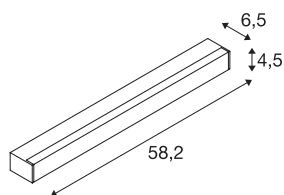

## SIGHT LED

**настенный и потолочный светильник, с выключателем, 600 мм, серебристый**

Современный настенный и потолочный светильник SIGHT предназначен для монтажа на поверхность или на шину. Низкая степень бликования и световой поток 1490 люмен делают потолочный / настенный светильник оптимальным световым решением. Серый светильник из алюминия и акрила везде выглядит профессионально. Светодиодный светильник SIGHT отличается долговечностью, так как ожидаемый срок его службы составляет 30 000 часов. Когда вас вдохновят преимущества освещения SLV для помещений?

## Технические характеристики

Тов. №	1001285
Количество различных источников света	1
IP Code	IP 20
Сборка	Накладной
Детали сборки	Потолок, Стена
Номинальное первичное напряжение	220-240V ~50/60Hz
Вторичный ток / напряжение	700 mA
Класс защиты	I
Мощность	20 W
Стробоскопический эффект (SVM)	0
Световой поток	1490 lm
Цветовая температура	3000 Kelvin
Половинный угол	120 °
Цвет	серый
CRI	80
UGR ≤	28
LXXBXX Данные	L70B50
Срок службы	30000 h
Распределение силы света	осесимметричный
Световое отверстие	прямой
Длина	58.2 cm
Ширина	4.5 cm

## Источник света

916371	
--------	---

Высота	6.5 cm
Вес нетто	1.178 kg
вес брутто	1.41 kg