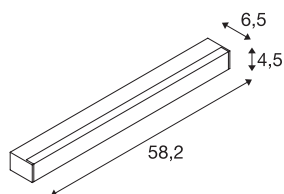

SIGHT LED

stenska in stropna svetilka, s stikalom, 600mm, srebrna

SIGHT je sodobna stenska in stropna svetilka za nadgradno montažo ali montažo na tokovno tirnico. Zaradi močnega svetlobnega toka 1490 lumnov je ta stropna/stenska svetilka učinkovita rešitev osnovne razsvetljave. Siva svetilka iz aluminija in akrila se ponaša s profesionalnim izgledom. Z življenjsko dobo LED žarnic okoli 30.000 ur je svetilka SIGHT LED tudi izjemno vzdržljiva. Kdaj se boste prepustili navdihniti prednostim, ki jih ponujajo notranje svetilke družine SLV?

TEHNIČNI PODATKI

Št. art.	1001285
Število različnih svetlobnih rež	1
IP koda	IP 20
Montaža	Nadgradnja
Podrobnosti montaže	Strop, Stena
Primarna nazivna napetost	220-240V ~50/60Hz
Sekundarni tok / napetost	700 mA
Zaščitni razred	I
El. moč	20 W
Stroboskopski učinek (SVM)	0
Lumini	1490 lm
Barvna temperatura	3000 Kelvin
Kot sevanja	120 °
Barva	siva
CRI	80
UGR ≤	28
LXXBXX podatki	L70B50
Življenjska doba	30000 h
Razporeditev svetilnosti	asimetrično
Svetenje	neposredno
Dolžina	58.2 cm
Širina	4.5 cm

Svetlobnega Vira

916371	
--------	---

Višina	6.5 cm
Neto teža	1.178 kg
Bruto teža	1.41 kg