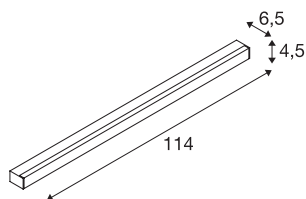

SIGHT 115

Wand- und Deckenleuchte, 1150mm, schwarz

Die moderne Wand- und Deckenleuchte SIGHT ist für die Aufbaumontage oder Stromschiene wie gemacht. Der starke Lichtstrom von 3100 Lumen und die geringe Blendung machen die Decken-/Wandaufbauleuchte zur effizienten Grundbeleuchtungslösung in Büros oder Shops. In Schwarz macht die aus Aluminium und Acryl gefertigte Leuchte überall eine professionelle Figur. Mit ihrer Lebensdauer von 30.000 Stunden ist die LED auch noch äußerst nachhaltig. Wann lassen Sie sich von den Vorteilen der SLV Indoor-Leuchten begeistern?

TECHNISCHE DATEN

Art. Nr.	1001286
Anzahl unterschiedliche Lichtauslässe	1
IP Code	IP 20
Montage	Aufbau
Montagedetails	Decke, Wand
Primäre Nennspannung	220-240V ~50/60Hz
Sekundär Strom / Spannung	700 mA
Schutzklasse	I
Wattage	38 W
Höhe Einschaltstrom	4.5 A
Dauer Einschaltstrom	36 μ s
Stroboskop-Effekt (SVM)	0.04
Lumen	3100 lm
Lichtfarbtemperatur	3000 Kelvin
Abstrahlwinkel	120 °
Farbe	schwarz
CRI	80
UGR \leq	28
LXXBXX Daten	L70B50
Lebensdauer	30000 h
Lichtstärkeverteilung	axensymmetrisch
Lichtaustritt	direkt

Lichtquelle

916371	
--------	---

Länge	114 cm
Breite	4.5 cm
Höhe	6.5 cm
Nettogewicht	1.961 kg
Bruttogewicht	2.34 kg
BIG WHITE Seite	431