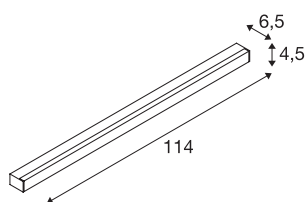

INFORMATIONS TECHNIQUES

N° art.	1001286
Nombre de sorties lumineuses différentes	1
Code IP	IP 20
Montage	Apparent
Infos de montage	Plafond, Mur
Tension nominale primaire	220-240V ~50/60Hz
Courant / tension secondaire	700 mA
Indice de protection	I
Wattage	38 W
Hauteur du courant d'appel	4.5 A
Durée du courant d'appel	36 µs
Effet stroboscopique (SVM)	0.04
Lumen	3100 lm
Température de couleur	3000 Kelvin
Angle faisceau	120 °
Coloris	noir
CRI	80
UGR ≤	28
Caractéristiques LXXBXX	L70B50
Durée de vie	30000 h
Répartition de l'intensité lumineuse	axisymétrique
Faisceau lumineux	direct

Source Lumineuse

916371	
--------	-----------------------------------------------------------------------------------

Longueur	114 cm
Largeur	4.5 cm
Hauteur	6.5 cm
Poids net	1.961 kg
Poids brut	2.34 kg
BIG WHITE, page	431