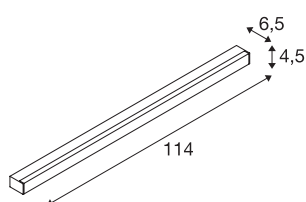

SIGHT 115

applique et plafonnier intérieur, noir, LED, 37,3W, 3000K

L'applique et le plafonnier moderne SIGHT sont conçus pour un montage en applique sans rail conducteur. Le flux lumineux puissant de 3 100 lumens et le faible éblouissement font du plafonnier / de l'applique en saillie un éclairage de base efficace pour les bureaux ou les magasins. La lampe conçue en aluminium et en acrylique de couleur noire fait partout figure de professionnelle. Elle est extrêmement durable grâce à la durée de vie de sa LED de 30 000 heures. Quand vous laisserez-vous séduire par les avantages des luminaires d'intérieur SLV ?

INFORMATIONS TECHNIQUES

Réf.	1001286
Nombre de sorties lumineuses différentes	1
Code IP	IP 20
Montage	En saillie
Détails de montage	Plafond, Applique
Tension nominale primaire	220-240V ~50/60Hz
Courant / tension secondaire	700 mA
Classe de protection	I
Puissance en watts	38 W
Hauteur du courant d'appel	4.5 A
Durée du courant d'appel	36 µs
Effet stroboscopique (SVM)	0.04
Lumen	3100 lm
Température de couleur	3000 Kelvin
Angle de rayonnement	120 °
Coloris	noir
IRC	80
UGR ≤	28
Données LXXBXX	L70B50
Durée de vie	30000 h
Répartition de l'intensité lumineuse	asymétrique
Sortie lumineuse	direct

Source Lumineuse

916371	
--------	---

Longueur	114 cm
Largeur	4.5 cm
Hauteur	6.5 cm
Poids net	1.961 kg
Poids brut	2.34 kg
Page du BIG WHITE	431