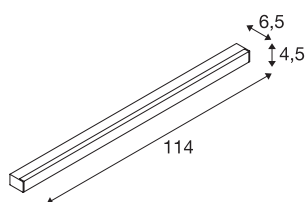

TEKNISKE DATA

Art.nr.	1001286
EL nummer	3260275
Antall ulike lysuttak	1
IP-kode	IP 20
Montering	Utenpåliggende montering
Montering detaljer	Tak,Vegg
Primær merkespenning	220-240V ~50/60Hz
Sekundær strøm / spenning	700 mA
Kapslingsgrad	I
Systemeffekt	38 W
Høy innkoblingsstrøm	4.5 A
Varighet innkoblingsstrøm	36 μ s
Strobeeffekt (SVM)	0.04
Lysytelse	3100 lm
Lysfargetemperatur	3000 Kelvin
Spredningsvinkel	120 °
Farge	svart
CRI	80
UGR \leq	28
LXXBXX-data	L70B50
Levetid	30000 h
Lysstyrkefordeling	aksesymmetrisk

Lyskilde

916371	
--------	---

Lysåpning	direkte
Lengde	114 cm
Bredde	4.5 cm
Høyde	6.5 cm
Nettvekt	1.961 kg
Bruttvekt	2.34 kg
BIG WHITE side	431