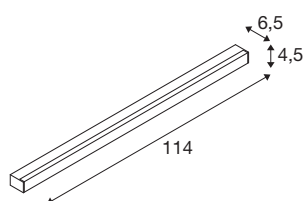

SIGHT LED

lampada a parete/plafone, 1150 mm, bianco

SIGHT è una lampada da parete e soffitto moderna, perfetta per il montaggio a plafone o su binario elettrificato. Il potente flusso luminoso da 3100 Lumen e il basso grado di abbagliamento rendono questa lampada a plafone da soffitto o parete una soluzione efficiente per l'illuminazione di base di uffici e negozi. Questa lampada realizzata in alluminio e acrilico di colore bianco ha una resa professionale in qualsiasi posizionamento. Grazie alle 30.000 ore di autonomia, i LED sono assolutamente sostenibili. Vivete la luce con SLV – da 40 anni il vostro partner di fiducia per lampade da interni di ogni tipo.

DATI TECNICI

Articolo	1001287
Numero di diverse finestre	1
Codice IP	IP20
Classe di resistenza all'urto	IK 02
Tensione nominale primaria	220-240V ~50/60 Hz
Corrente / tensione secondaria	700 mA
Classe isolamento	I
Wattaggio	38 W
Livello di corrente di spunto	4.5 A
Durata della corrente di spunto	36 µs
Lumen	3100 lm
Temperatura colore	3000 Kelvin
Angolo di emissione	120 °
Colore	bianco
CRI	80
UGR ≤	28
Durata	30000 h
Distribuzione dell'intensità luminosa	simmetrico rispetto agli assi
Emissione	diretto
Lunghezza	114 cm
Larghezza	4.5 cm
Altezza	6.5 cm

Sorgente Luminosa

916371	
--------	---

Peso netto	1.957 kg
Peso lordo	2.264 kg
BIG WHITE pagina	369