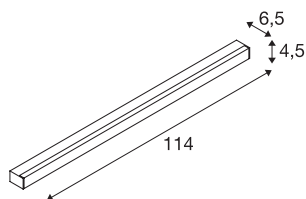

SIGHT 115

Wand- und Deckenleuchte, 1150mm, silbergrau

Die moderne Wand- und Deckenleuchte SIGHT ist für die Aufbaumontage oder Stromschiene ideal. Die geringe Blendung und der Lichtstrom von 3100 Lumen machen die Decken-/Wandaufbauleuchte zur optimalen Grundbeleuchtungslösung. Dabei macht die aus Aluminium und Acryl gefertigte Leuchte in der Farbe Grau überall eine professionelle Figur. Dazu ist SIGHT LED mit ihrer LED Lebensdauer von 30.000 Stunden auch noch äußerst nachhaltig. Erleben Sie Licht mit SLV – seit 40 Jahren Ihr zuverlässiger Partner für Indoor-Leuchten aller Art.

TECHNISCHE DATEN

Art. Nr.	1001288
Anzahl unterschiedliche Lichtauslässe	1
IP Code	IP 20
Montage	Aufbau
Montagedetails	Decke,Wand
Primäre Nennspannung	220-240V ~50/60Hz
Sekundär Strom / Spannung	700 mA
Schutzklasse	I
Wattage	38 W
Höhe Einschaltstrom	4.5 A
Dauer Einschaltstrom	36 μ s
Stroboskop-Effekt (SVM)	0.04
Lumen	3100 lm
Lichtfarbtemperatur	3000 Kelvin
Abstrahlwinkel	120 °
Farbe	grau
CRI	80
UGR \leq	28
LXXBXX Daten	L70B50
Lebensdauer	30000 h
Lichtstärkeverteilung	axensymmetrisch
Lichtaustritt	direkt

Lichtquelle

916371	
--------	---

Länge	114 cm
Breite	4.5 cm
Höhe	6.5 cm
Nettogewicht	1.961 kg
Bruttogewicht	2.268 kg