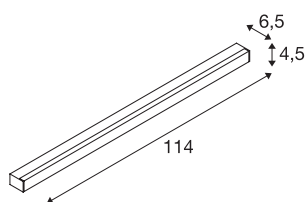

SIGHT 115

Wand- und Deckenleuchte, 1150mm, silbergrau

Die moderne Wand- und Deckenleuchte SIGHT ist für die Aufbaumontage oder Stromschiene ideal. Die geringe Blendung und der Lichtstrom von 3100 Lumen machen die Decken-/Wandaufbauleuchte zur optimalen Grundbeleuchtungslösung. Dabei macht die aus Aluminium und Acryl gefertigte Leuchte in der Farbe Grau überall eine professionelle Figur. Dazu ist SIGHT LED mit ihrer LED Lebensdauer von 30.000 Stunden auch noch äußerst nachhaltig. Erleben Sie Licht mit SLV – seit 40 Jahren Ihr zuverlässiger Partner für Indoor-Leuchten aller Art.

TECHNISCHE DATEN

Art. Nr.	1001288
Anzahl unterschiedliche Lichtauslässe	1
IP Code	IP 20
Montage	Aufbau
Montagedetails	Decke,Wand
Primäre Nennspannung	220-240V ~50/60Hz
Sekundär Strom / Spannung	700 mA
Schutzklasse	I
Wattage	38 W
Höhe Einschaltstrom	4.5 A
Dauer Einschaltstrom	36 μ s
Stroboskop-Effekt (SVM)	0.04
Lumen	3100 lm
Lichtfarbtemperatur	3000 Kelvin
Abstrahlwinkel	120 °
Farbe	grau
CRI	80
UGR \leq	28
LXXBXX Daten	L70B50
Lebensdauer	30000 h
Lichtstärkeverteilung	axensymmetrisch
Lichtaustritt	direkt

Lichtquelle

916371	
--------	---

Länge	114 cm
Breite	4.5 cm
Höhe	6.5 cm
Nettogewicht	1.961 kg
Bruttogewicht	2.268 kg