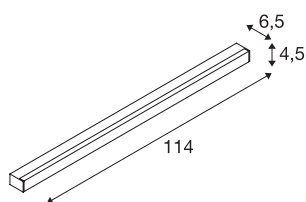

SIGHT LED

applique et plafonnier, avec interrupteur, 1150 mm, gris argenté

L'applique murale et plafonnier moderne SIGHT convient parfaitement pour un montage apparent ou rail conducteur. Le faible éblouissement et le courant lumineux de 3100 lumens font du plafonnier/applique murale apparente une solution d'éclairage de base optimale. De plus, le luminaire composé d'aluminium et d'acrylique présente un aspect professionnel dans sa version grise. Avec sa LED d'une durée de vie de 30 000 heures, SIGHT LED est également extrêmement durable. Vivez la lumière avec SLV, votre partenaire de confiance pour tous types de luminaires intérieurs depuis 40 ans.

INFORMATIONS TECHNIQUES

N° art.	1001288
Nombre de sorties lumineuses différentes	1
Code IP	IP 20
Montage	Apparent
Infos de montage	Plafond, Mur
Tension nominale primaire	220-240V ~50/60Hz
Courant / tension secondaire	700 mA
Indice de protection	I
Wattage	38 W
Hauteur du courant d'appel	4.5 A
Durée du courant d'appel	36 µs
Effet stroboscopique (SVM)	0.04
Lumen	3100 lm
Température de couleur	3000 Kelvin
Angle faisceau	120 °
Coloris	gris
CRI	80
UGR ≤	28
Caractéristiques LXXBXX	L70B50
Durée de vie	30000 h
Répartition de l'intensité lumineuse	axisymétrique
Faisceau lumineux	direct

Source Lumineuse

916371	
--------	---

Longueur	114 cm
Largeur	4.5 cm
Hauteur	6.5 cm
Poids net	1.961 kg
Poids brut	2.268 kg