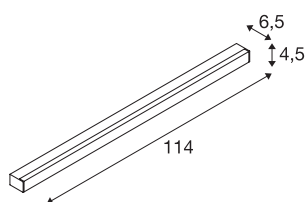

## SIGHT 115

applique et plafonnier intérieur, gris argent, LED, 37,3-W, 3000K

L'applique et plafonnier moderne SIGHT est conçue pour un montage en applique ou sur un rail conducteur. Le faible éblouissement et le flux lumineux de 3 100 lumens font du plafonnier / de l'applique en saillie un éclairage de base optimal. La lampe conçue en aluminium et en acrylique de couleur grise fait partout figure de professionnelle. De plus, la SIGHT LED est extrêmement durable grâce à la durée de vie de sa LED de 30 000 heures. Vivez la lumière avec SLV – le partenaire fiable pour tous vos lampes d'intérieur depuis 40 ans.

## INFORMATIONS TECHNIQUES

Réf.	1001288
Nombre de sorties lumineuses différentes	1
Code IP	IP 20
Montage	En saillie
Détails de montage	Plafond, Applique
Tension nominale primaire	220-240V ~50/60Hz
Courant / tension secondaire	700 mA
Classe de protection	I
Puissance en watts	38 W
Hauteur du courant d'appel	4.5 A
Durée du courant d'appel	36 µs
Effet stroboscopique (SVM)	0.04
Lumen	3100 lm
Température de couleur	3000 Kelvin
Angle de rayonnement	120 °
Coloris	gris
IRC	80
UGR ≤	28
Données LXXBXX	L70B50
Durée de vie	30000 h
Répartition de l'intensité lumineuse	asymétrique
Sortie lumineuse	direct

## Source Lumineuse

916371	
--------	---

<b>Longueur</b>	114 cm
<b>Largeur</b>	4.5 cm
<b>Hauteur</b>	6.5 cm
<b>Poids net</b>	1.961 kg
<b>Poids brut</b>	2.268 kg