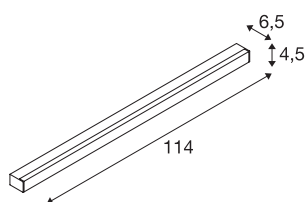

SIGHT 115

applique et plafonnier intérieur, gris argent, LED, 37,3-W, 3000K

L'applique et plafonnier moderne SIGHT est conçue pour un montage en applique ou sur un rail conducteur. Le faible éblouissement et le flux lumineux de 3 100 lumens font du plafonnier / de l'applique en saillie un éclairage de base optimal. La lampe conçue en aluminium et en acrylique de couleur grise fait partout figure de professionnelle. De plus, la SIGHT LED est extrêmement durable grâce à la durée de vie de sa LED de 30 000 heures. Vivez la lumière avec SLV – le partenaire fiable pour tous vos lampes d'intérieur depuis 40 ans.

INFORMATIONS TECHNIQUES

Réf.	1001288
Nombre de sorties lumineuses différentes	1
Code IP	IP 20
Montage	En saillie
Détails de montage	Plafond, Applique
Tension nominale primaire	220-240V ~50/60Hz
Courant / tension secondaire	700 mA
Classe de protection	I
Puissance en watts	38 W
Hauteur du courant d'appel	4.5 A
Durée du courant d'appel	36 µs
Effet stroboscopique (SVM)	0.04
Lumen	3100 lm
Température de couleur	3000 Kelvin
Angle de rayonnement	120 °
Coloris	gris
IRC	80
UGR ≤	28
Données LXXBXX	L70B50
Durée de vie	30000 h
Répartition de l'intensité lumineuse	asymétrique
Sortie lumineuse	direct

Source Lumineuse

916371	
--------	---

Longueur	114 cm
Largeur	4.5 cm
Hauteur	6.5 cm
Poids net	1.961 kg
Poids brut	2.268 kg