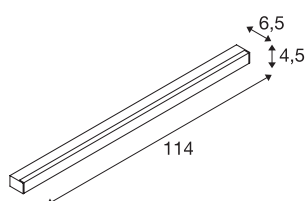

SIGHT LED

lampada a parete/plafone, 1150mm, argento

La moderna lampada da parete e soffitto SIGHT è perfetta per il montaggio a plafone o su binario elettrificato. Il grado di abbagliamento ridotto e il flusso luminoso di 3100 Lumen rendono questa lampada a plafone da soffitto o parete una soluzione ottimale per l'illuminazione di base. Questa lampada realizzata in alluminio e acrilico di colore grigio una resa professionale in qualsiasi posizionamento. Inoltre, la lampada SIGHT LED, con LED dotati di 30.000 ore di autonomia, offre il massimo della sostenibilità. Vivete la luce con SLV – da 40 anni il vostro partner di fiducia per lampade da interni di ogni tipo.

DATI TECNICI

Articolo	1001288
Numero di diverse finestre	1
Codice IP	IP 20
Montaggio	Superficie
Dettagli di montaggio	Soffitto, Parete
Tensione nominale primaria	220-240V ~50/60Hz
Corrente / tensione secondaria	700 mA
Classe isolamento	I
Wattaggio	38 W
Livello di corrente di spunto	4.5 A
Durata della corrente di spunto	36 µs
Effetto stroboscopico (SVM)	0.04
Lumen	3100 lm
Temperatura colore	3000 Kelvin
Angolo di emissione	120 °
Colore	grigio
CRI	80
UGR ≤	28
Dati LXXBXX	L70B50
Durata	30000 h
Distribuzione dell'intensità luminosa	simmetrico rispetto agli assi
Emissione	diretto

Sorgente Luminosa

916371	
--------	---

Lunghezza	114 cm
Larghezza	4.5 cm
Altezza	6.5 cm
Peso netto	1.961 kg
Peso lordo	2.268 kg