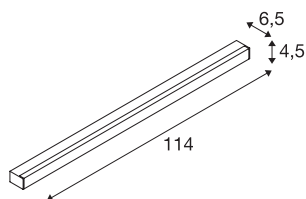

TEKNISKE DATA

Art.nr.	1001288
Antall ulike lysuttak	1
IP-kode	IP 20
Montering	Utenpåliggende montering
Montering detaljer	Tak, Vegg
Primær merkespenning	220-240V ~50/60Hz
Sekundær strøm / spenning	700 mA
Kapslingsgrad	I
Systemeffekt	38 W
Høy innkoblingsstrøm	4.5 A
Varighet innkoblingsstrøm	36 µs
Strobeeffekt (SVM)	0.04
Lysytelse	3100 lm
Lysfargetemperatur	3000 Kelvin
Spredningsvinkel	120 °
Farge	grå
CRI	80
UGR ≤	28
LXXBXX-data	L70B50
Levetid	30000 h
Lysstyrkefordeling	aksesymmetrisk
Lysåpning	direkte

Lyskilde

916371	
--------	---

Lengde	114 cm
Bredde	4.5 cm
Høyde	6.5 cm
Nettvekt	1.961 kg
Bruttovekt	2.268 kg