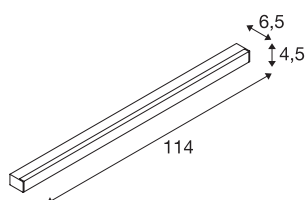

SIGHT LED

wand- en plafondarmatuur, 1150 mm, zilvergrijs

De moderne wand- en plafondarmatuur SIGHT is ideaal voor opbouw- of stroomrailmontage. De geringe verblinding en de lichtstroom van 3100 lumen maken van de plafond/wandopbouwarmatuur de optimale basisverlichtingsoplossing. De armatuur van aluminium en acryl in de kleur grijs slaat overal een professioneel figuur. Met zijn ledlevensduur van 30.000 uur is SIGHT LED ook uiterst duurzaam. Beleef licht met SLV - al 40 jaar uw betrouwbare partner voor alle soorten indoor-verlichting.

TECHNISCHE GEGEVENS

Art.nr.	1001288
Aantal verschillende lichtopeningen	1
IP-code	IP 20
Montage	opbouw
Montagebeschrijving	plafond,wand
Primaire nominale spanning	220-240V ~50/60Hz
Secundaire stroom/spanning	700 mA
Beschermingsklasse	I
Wattage	38 W
Niveau van inschakelstroom	4.5 A
Duur van inschakelstroom	36 μ s
Stroboscopisch effect (SVM)	0.04
Lumen	3100 lm
Lichtkleurtemperatuur	3000 Kelvin
Stralingshoek	120 °
Kleur	grijs
CRI	80
UGR \leq	28
LXXBXX-gegevens	L70B50
Levensduur	30000 h
Lichtsterkteverdeling	assymmetrisch
Lichtuitlaat	direct

Lichtbron

916371	
--------	---

Lengte	114 cm
Breedte	4.5 cm
Hoogte	6.5 cm
Nettogewicht	1.961 kg
Brutogewicht	2.268 kg