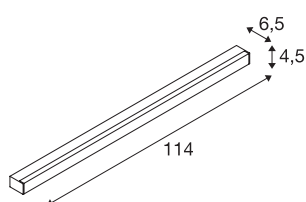

## SIGHT LED

wand en plafondarmatuur, met schakelaar, 1150 mm, zilvergrijs

De moderne wand- en plafondarmatuur SIGHT is ideaal voor opbouwmontage of stroomrails. De geringe verblinding en de lichtstroom van 3000 lumen maken de plafond-/wandopbouwarmatuur tot een optimale oplossing voor basisverlichting. Bovendien slaat de van aluminium en acryl gemonteerde armatuur in de kleur grijs overal een professioneel figuur. Bovendien is SIGHT LED met zijn led-levensduur van 30.000 uur ook nog uiterst duurzaam. Beleef licht met SLV: al 40 jaar uw betrouwbare partner voor allerlei soorten binnenarmaturen.

## TECHNISCHE SPECIFICATIES

Art.nr.	1001288
Aantal verschillende lichtopeningen	1
IP-code	IP 20
Montage	Opbouw
Montagebeschrijving	Plafond,Wand
Primaire nominale spanning	220-240V ~50/60Hz
Secundaire stroom / spanning	700 mA
Veiligheidsklasse	I
Wattage	38 W
Niveau van inschakelstroom	4.5 A
Duur van inschakelstroom	36 $\mu$ s
Stroboscopisch effect (SVM)	0.04
Lumen	3100 lm
Lichtkleurtemperatuur	3000 Kelvin
Stralingshoek	120 °
Kleur	grijs
CRI	80
UGR $\leq$	28
LXXBXX gegevens	L70B50
Levensduur	30000 h
Lichtsterkteverdeling	asymmetrisch
Lichtval	direct

## Lichtbron

916371	
--------	---

Lengte	114 cm
Breedte	4.5 cm
Hoogte	6.5 cm
Nettogewicht	1.961 kg
Brutogewicht	2.268 kg