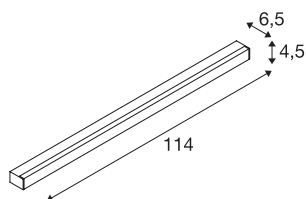

## SIGHT LED

**luminária de parede e de teto, 1150mm, cinzento prateado**

A luminária de parede e de teto SIGHT 115 é uma luminária profissional para montagem de superfície. No interior de uma estrutura em preto, branco ou cinzento prateado, existem dois LEDs com 7,5 watts cada e proporcionam a iluminação necessária. O comutador considerado no alojamento da luminária contribui para a facilidade de uso. Graças à unidade de corrente LED já instalada, a luminária de parede e de teto SIGHT 115 está pronta para uma ligação direta à tensão de rede de 230V.

## DADOS TÉCNICOS

Ref. n.º	1001288
Número de diferentes saídas de luz	1
IP Code	IP 20
Montagem	Montagem à superfície
Pormenores da montagem	Teto, Parede
Tensão nominal primária	220-240V ~50/60Hz
Corrente / Tensão secundária	700 mA
Classe de proteção	I
Potência	38 W
Nível de corrente de irrupção	4.5 A
Duração da corrente de irrupção	36 µs
Efeito estroboscópico (SVM)	0.04
Lúmen	3100 lm
Temperatura de cor da luz	3000 Kelvin
Ângulo de feixe	120 °
Cor	cinzentocinzento
CRI	80
UGR ≤	28
Dados LXXBXX	L70B50
Vida útil	30000 h
Distribuição da intensidade luminosa	axialmente simétrico
Saída de luz	direto

## Fonte de luz

916371	
--------	---

<b>Comprimento</b>	114 cm
<b>Largura</b>	4.5 cm
<b>Altura</b>	6.5 cm
<b>Peso líquido</b>	1.961 kg
<b>Peso bruto</b>	2.268 kg
<b>Página BIG WHITE</b>	337