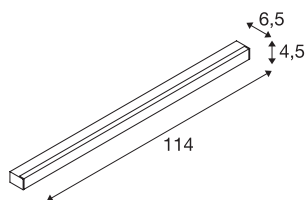

SIGHT LED

настенный и потолочный светильник, 1150 мм, серебристо-серый

Современный настенный и потолочный светильник SIGHT предназначен для монтажа на поверхность или на шину питания. Низкая степень бликования и световой поток 3100 люмен делают потолочный / настенный светильник оптимальным световым решением. Серый светильник из алюминия и акрила везде выглядит профессионально. Светодиодный светильник SIGHT отличается долговечностью, так как ожидаемый срок его службы составляет 30 000 часов. Попробуйте освещение от SLV - вашего надежного партнера по всем видам освещения для помещений на протяжении 40 лет.

Технические характеристики

Тов. №	1001288
Количество различных источников света	1
IP Code	IP 20
Сборка	Накладной
Детали сборки	Потолок, Стена
Номинальное первичное напряжение	220-240V ~50/60Hz
Вторичный ток / напряжение	700 mA
Класс защиты	I
Мощность	38 W
Уровень пускового тока	4.5 A
Продолжительность пускового тока	36 μs
Стробоскопический эффект (SVM)	0.04
Световой поток	3100 lm
Цветовая температура	3000 Kelvin
Половинный угол	120 °
Цвет	серый
CRI	80
UGR ≤	28
LXXBXX Данные	L70B50
Срок службы	30000 h
Распределение силы света	осесимметричный

Источник света

916371	
--------	---

Световое отверстие	прямой
Длина	114 cm
Ширина	4.5 cm
Высота	6.5 cm
Вес нетто	1.961 kg
вес брутто	2.268 kg