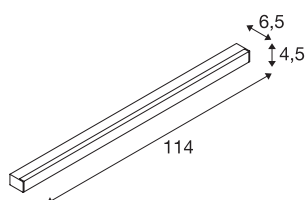

SIGHT LED

stenska in stropna svetilka, 1150mm, srebrno siva

SIGHT je sodobna stenska in stropna svetilka za nadgradno montažo ali montažo na tokovno tirnico. Zaradi močnega svetlobnega toka 3100 lumnov in nizkega bleščanja je ta stropna/stenska svetilka učinkovita rešitev osnovne razsvetljave. Siva svetilka iz aluminija in akrila se ponša s profesionalnim izgledom. Z življenjsko dobo LED žarnic okoli 30.000 ur je svetilka SIGHT LED tudi izjemno vzdržljiva. Doživite svetlobo s SLV – že 40 let zanesljiv partner za notranje svetilke vseh vrst.

TEHNIČNI PODATKI

Št. art.	1001288
Število različnih svetlobnih rež	1
IP koda	IP 20
Montaža	Nadgradnja
Podrobnosti montaže	Strop, Stena
Primarna nazivna napetost	220-240V ~50/60Hz
Sekundarni tok / napetost	700 mA
Zaščitni razred	I
El. moč	38 W
Raven zagonskega toka	4.5 A
Trajanje zagonskega toka	36 μ s
Stroboskopski učinek (SVM)	0.04
Lumini	3100 lm
Barvna temperatura	3000 Kelvin
Kot sevanja	120 °
Barva	siva
CRI	80
UGR \leq	28
LXXBXX podatki	L70B50
Življenjska doba	30000 h
Razporeditev svetilnosti	asimetrično
Svetenje	neposredno

Svetlobnega Vira

916371	
--------	---

Dolžina	114 cm
Širina	4.5 cm
Višina	6.5 cm
Neto teža	1.961 kg
Bruto teža	2.268 kg