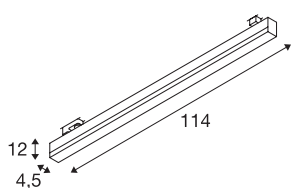

## SIGHT

til SLV SIGHT 230V-strømskinner, 3-tenning, LED, 3000K, sort, L/B/H 114/4,5/12 cm, inkl. 3-tenning-adapter

SIGHT er en moderne vegg- og taklampe som er ideell til utenpåliggende montering eller strømskinne. Den sterke lysstrømmen på 3100 lumen og den lave blendingen gjør den trefasesystems lampen LED til en effektiv løsning for grunnbelysning på kontor og i butikk. Der gir lampen overalt et proffitt inntrykk, laget som den er av aluminium og akryl og i fargen svart. Med sin levetid på 30 000 timer er LED-en også ytterst bærekraftig. Opplev SIGHT i bruk og bli overbevist av en fin lysopplevelse.

## TEKNISKE DATA

Art.nr.	1001289
Antall ulike lysuttak	1
IP-kode	IP 20
Montering	Utenpåliggende montering
Montering detaljer	Skinne tak
Primær merkespenning	220-240V ~50/60Hz
Sekundær strøm / spenning	700 mA
Kapslingsgrad	I
Systemeffekt	38 W
Høy innkoblingsstrøm	4.5 A
Varighet innkoblingsstrøm	36 $\mu$ s
Strobeffekt (SVM)	0.04
Lysytelse	3100 lm
Lysfargetemperatur	3000 Kelvin
Spredningsvinkel	120 °
Farge	svart
CRI	80
UGR $\leq$	28
LXXBXX-data	L70B50
Levetid	30000 h
Lysstyrkefordeling	aksesymmetrisk
Lysåpning	direkte

## Lyskilde

916371	
--------	---

Lengde	114 cm
Bredde	4.5 cm
Høyde	12 cm
Nettovekt	2.096 kg
Bruttovekt	2.579 kg