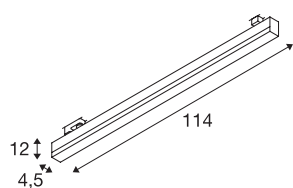

SIGHT

voor SLV SIGHT hoogvoltage stroomrail 3-fasen, led, 3000 K, zwart, L/B/H 114/4,5/12 cm, incl. 3-fasen-adapter

De moderne wand- en plafondarmatuur SIGHT is ideaal voor opbouwmontage of stroomrails. De krachtige lichtstroom van 3100 lumen en de geringe verblinding maken de 3-fase led-systeemarmatuur tot een efficiënte oplossing voor basisverlichting in kantoren of winkels. Bovendien slaat de van aluminium en acryl gemonteerde armatuur in de kleur zwart overal een professioneel figuur. Bovendien is de led met zijn levensduur van 30.000 uur ook nog uiterst duurzaam. Ervaar SIGHT in actie en overtuig uzelf van een geslaagde lichtervaring.

TECHNISCHE SPECIFICATIES

Art.nr.	1001289
Aantal verschillende lichtopeningen	1
IP-code	IP 20
Montage	Opbouw
Montagebeschrijving	Rail plafond
Primaire nominale spanning	220-240V ~50/60Hz
Secundaire stroom / spanning	700 mA
Veiligheidsklasse	I
Wattage	38 W
Niveau van inschakelstroom	4.5 A
Duur van inschakelstroom	36 µs
Stroboscopisch effect (SVM)	0.04
Lumen	3100 lm
Lichtkleurtemperatuur	3000 Kelvin
Stralingshoek	120 °
Kleur	zwart
CRI	80
UGR ≤	28
LXXBXX gegevens	L70B50
Levensduur	30000 h
Lichtsterkteverdeling	asymmetrisch
Lichtval	direct

Lichtbron

916371	
--------	---

Lengte	114 cm
Breedte	4.5 cm
Hoogte	12 cm
Nettogewicht	2.096 kg
Brutogewicht	2.579 kg