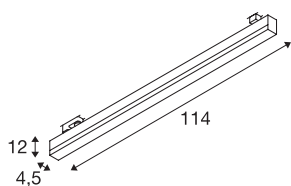

## SIGHT

для 3-фазного высоковольтного трекового шинпровода SLV SIGHT, светодиодный, 3000 К, черный, Д/Ш/В 114/4,5/12 см, 3-фазный адаптер в компл.

Современный настенный и потолочный светильник SIGHT предназначен для монтажа на поверхность или на шину питания. Низкая степень бликования и световой поток 3100 люмен делают трехфазную светодиодную систему идеальным основным световым решением. Черный светильник из алюминия и акрила везде выглядит профессионально. Светодиодный светильник отличается долговечностью, так как ожидаемый срок его службы составляет 30 000 часов. Испытайте SIGHT в действии и убедитесь в успехе на личном опыте.

## Технические характеристики

Тов. №	1001289
Количество различных источников света	1
IP Code	IP 20
Сборка	Накладной
Детали сборки	Потолочная шина
Номинальное первичное напряжение	220-240V ~50/60Hz
Вторичный ток / напряжение	700 mA
Класс защиты	I
Мощность	38 W
Уровень пускового тока	4.5 A
Продолжительность пускового тока	36 µs
Стробоскопический эффект (SVM)	0.04
Световой поток	3100 lm
Цветовая температура	3000 Kelvin
Половинный угол	120 °
Цвет	черный
CRI	80
UGR ≤	28
LXXBXX Данные	L70B50
Срок службы	30000 h
Распределение силы света	осесимметричный

## Источник света

916371	
--------	---

Световое отверстие	прямой
Длина	114 см
Ширина	4.5 см
Высота	12 см
Вес нетто	2.096 kg
вес брутто	2.579 kg