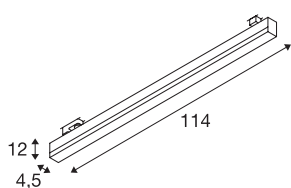

SIGHT

za SLV SIGHT visokonapetostno 3-fazno tirnico, LED, 3000 K, črna, D/Š/V 114/4,5/12 cm, vklj. s 3-faznim adapterjem

SIGHT je sodobna stenska in stropna svetilka za nadgradno montažo ali montažo na tokovno tirnico. Zaradi močnega svetlobnega toka 3100 lumnov in nizkega bleščanja je 3-fazna LED-svetilka učinkovita rešitev osnovne razsvetljave v pisarnah ali trgovinah. Črna svetilka iz aluminija in akrila se ponaša s profesionalnim izgledom. Z življenjsko dobo 30.000 ur je ta LED-svetilka tudi izjemno vzdržljiva. Doživite svetilko SIGHT v akciji in se prepričajte o uspešni svetlobni izkušnji.

TEHNIČNI PODATKI

Št. art.	1001289
Število različnih svetlobnih rež	1
IP koda	IP 20
Montaža	Nadgradnja
Podrobnosti montaže	Tirnica za strop
Primarna nazivna napetost	220-240V ~50/60Hz
Sekundarni tok / napetost	700 mA
Zaščitni razred	I
El. moč	38 W
Raven zagonskega toka	4.5 A
Trajanje zagonskega toka	36 μ s
Stroboskopski učinek (SVM)	0.04
Lumini	3100 lm
Barvna temperatura	3000 Kelvin
Kot sevanja	120 °
Barva	črna
CRI	80
UGR \leq	28
LXXBXX podatki	L70B50
Življenjska doba	30000 h
Razporeditev svetilnosti	asimetrično
Svetenje	neposredno

Svetlobnega Vira

916371	
--------	-----------------------------------------------------------------------------------

Dolžina	114 cm
Širina	4.5 cm
Višina	12 cm
Neto teža	2.096 kg
Bruto teža	2.579 kg