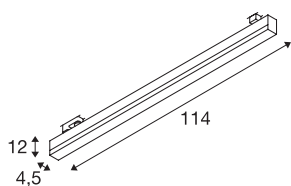

## SIGHT

pro vysokonapěťové 3fázové lišty, LED, 3000 K, bílá, vč. 3fázového adaptéru

SIGHT je moderní nástěnné a stropní svítidlo pro přisazenou montáž nebo napájecí lištu. Díky silnému světelnému toku 3100 lumenů a nízkému oslnění představuje toto 3fázové LED systémové svítidlo ideální základní řešení osvětlení. Bílé svítidlo zhotovené z hliníku a akrylu působí všude velmi profesionálním dojmem. Díky očekávané životnosti LED přibližně 30 000 hodin je svítidlo SIGHT také maximálně udržitelné. Kdy se i vy necháte přesvědčit přednostmi vnitřních svítidel SLV?

## TECHNICKÁ DATA

Č. výrobku	1001290
Počet různých výstupů světla	1
Kód IP	IP 20
Montáž	Nástavba
Podrobnosti montáže	Lišta, strop
Primární jmenovité napětí	220-240V ~50/60Hz
Sekundární proud / napětí	700 mA
Třída ochrany	I
Příkon	38 W
Úroveň rozběhového proudu	4.5 A
Doba trvání rozběhového proudu	36 μs
Stroboskopický efekt (SVM)	0.04
Lumen	3100 lm
Teplota barvy světla	3000 Kelvin
Úhel záření	120 °
Barva	bílá
CRI	80
UGR ≤	28
Data LXXBXX	L70B50
Životnost	30000 h
Svítilivost	osově symetrické
Výstup světla	přímé

## Světelného Zdroje

916371	
--------	---

Délka	114 cm
Šířka	4.5 cm
Výška	12 cm
Hmotnost netto	2.089 kg
Celková hmotnost	2.602 kg