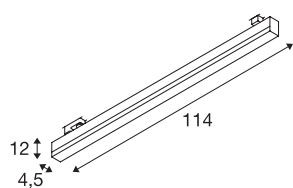

SIGHT TRACK

spot pour rail 3 allumages, intérieur, blanc, LED, 37W, 3000K

L'applique et plafonnier moderne SIGHT est conçue pour un montage en applique ou sur un rail conducteur. Le flux lumineux puissant de 3 100 lumens et le faible éblouissement font de la lampe Système 3 allumages LED un éclairage de base efficace. La lampe conçue en aluminium et en acrylique de couleur blanche fait partout figure de professionnelle. De plus, la SIGHT est extrêmement durable grâce à la durée de vie de sa LED de 30 000 heures. Quand vous laisserez-vous séduire par les avantages des luminaires d'intérieur SLV ?

INFORMATIONS TECHNIQUES

Réf.	1001290
Nombre de sorties lumineuses différentes	1
Code IP	IP 20
Montage	En saillie
Détails de montage	Rail plafond
Tension nominale primaire	220-240V ~50/60Hz
Courant / tension secondaire	700 mA
Classe de protection	I
Puissance en watts	38 W
Hauteur du courant d'appel	4.5 A
Durée du courant d'appel	36 µs
Effet stroboscopique (SVM)	0.04
Lumen	3100 lm
Température de couleur	3000 Kelvin
Angle de rayonnement	120 °
Coloris	blanc
IRC	80
UGR ≤	28
Données LXXBXX	L70B50
Durée de vie	30000 h
Répartition de l'intensité lumineuse	asymétrique
Sortie lumineuse	direct

Source Lumineuse

916371	
--------	---

Longueur	114 cm
Largeur	4.5 cm
Hauteur	12 cm
Poids net	2.089 kg
Poids brut	2.602 kg