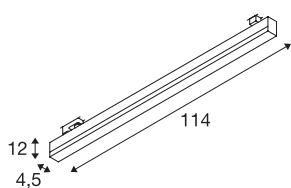

SIGHT TRACK

spot pour rail 3 allumages, intérieur, blanc, LED, 37W, 3000K

L'applique et plafonnier moderne SIGHT est conçue pour un montage en applique ou sur un rail conducteur. Le flux lumineux puissant de 3 100 lumens et le faible éblouissement font de la lampe Système 3 allumages LED un éclairage de base efficace. La lampe conçue en aluminium et en acrylique de couleur blanche fait partout figure de professionnelle. De plus, la SIGHT est extrêmement durable grâce à la durée de vie de sa LED de 30 000 heures. Quand vous laisserez-vous séduire par les avantages des luminaires d'intérieur SLV ?

INFORMATIONS TECHNIQUES

Réf.	1001290
Nombre de sorties lumineuses différentes	1
Code IP	IP 20
Montage	En saillie
Détails de montage	Rail plafond
Tension nominale primaire	220-240V ~50/60Hz
Courant / tension secondaire	700 mA
Classe de protection	I
Puissance en watts	38 W
Hauteur du courant d'appel	4.5 A
Durée du courant d'appel	36 µs
Effet stroboscopique (SVM)	0.04
Lumen	3100 lm
Température de couleur	3000 Kelvin
Angle de rayonnement	120 °
Coloris	blanc
IRC	80
UGR ≤	28
Données LXXBXX	L70B50
Durée de vie	30000 h
Répartition de l'intensité lumineuse	asymétrique
Sortie lumineuse	direct

Source Lumineuse

916371	
--------	---

Longueur	114 cm
Largeur	4.5 cm
Hauteur	12 cm
Poids net	2.089 kg
Poids brut	2.602 kg