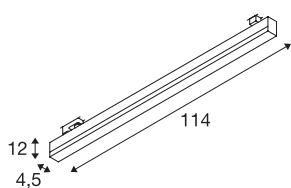

SIGHT

til 3-tenning 230V strømskinne, LED, 3000 K, hvit, inkl. 3-tenning-adapter

SIGHT er en moderne vegg- og taklampe som skapt til utenpåliggende montering eller strømskinne. Den sterke lysstrømmen på 3100 lumen og den lave blendingen er bare noen av poengene som gjør den trefasesystems lampen LED til den ideelle løsning for grunnbelysning. Der gir lampen overalt et profftt inntrykk, laget som den er av aluminium og akryl og i fargen hvit. SIGHT er med sin LED-levetid på 30 000 timer i tillegg overmåte bærekraftig. Når vil du bli overbevist om fordelene med SLVs innendørsbelysning?

TEKNISKE DATA

Art.nr.	1001290
Antall ulike lysuttak	1
IP-kode	IP 20
Montering	Utenpåliggende montering
Montering detaljer	Skinne tak
Primær merkespenning	220-240V ~50/60Hz
Sekundær strøm / spenning	700 mA
Kapslingsgrad	I
Systemeffekt	38 W
Høy innkoblingsstrøm	4.5 A
Varighet innkoblingsstrøm	36 µs
Strobeeffekt (SVM)	0.04
Lysytelse	3100 lm
Lysfargetemperatur	3000 Kelvin
Spredningsvinkel	120 °
Farge	hvit
CRI	80
UGR ≤	28
LXXBXX-data	L70B50
Levetid	30000 h
Lysstyrkefordeling	aksesymmetrisk
Lysåpning	direkte

Lyskilde

916371	
--------	---

Lengde	114 cm
Bredde	4.5 cm
Høyde	12 cm
Nettvekt	2.089 kg
Bruttovekt	2.602 kg