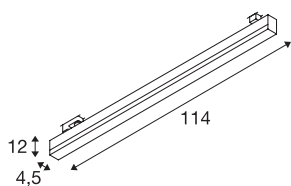

Технические характеристики

Тов. №	1001290
Количество различных источников света	1
IP Code	IP 20
Сборка	Накладной
Детали сборки	Потолочная шина
Номинальное первичное напряжение	220-240V ~50/60Hz
Вторичный ток / напряжение	700 mA
Класс защиты	I
Мощность	38 W
Уровень пускового тока	4.5 A
Продолжительность пускового тока	36 µs
Стробоскопический эффект (SVM)	0.04
Световой поток	3100 lm
Цветовая температура	3000 Kelvin
Половинный угол	120 °
Цвет	белый
CRI	80
UGR ≤	28
LXXBXX Данные	L70B50
Срок службы	30000 h
Распределение силы света	осесимметричный

Источник света

916371	
--------	---

Световое отверстие	прямой
Длина	114 cm
Ширина	4.5 cm
Высота	12 cm
Вес нетто	2.089 kg
вес брутто	2.602 kg