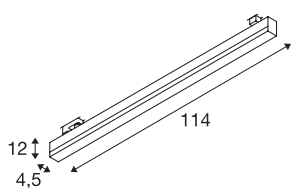

INFORMATIONS TECHNIQUES

Réf.	1001292
Nombre de sorties lumineuses différentes	1
Code IP	IP 20
Montage	En saillie
Détails de montage	Rail plafond
Tension nominale primaire	220-240V ~50/60Hz
Courant / tension secondaire	700 mA
Classe de protection	I
Puissance en watts	38 W
Hauteur du courant d'appel	4.5 A
Durée du courant d'appel	36 µs
Effet stroboscopique (SVM)	0.04
Lumen	3100 lm
Température de couleur	3000 Kelvin
Angle de rayonnement	120 °
Coloris	gris
IRC	80
UGR ≤	28
Données LXXBXX	L70B50
Durée de vie	30000 h
Répartition de l'intensité lumineuse	asymétrique
Sortie lumineuse	direct

Source Lumineuse

916371	
--------	---

Longueur	114 cm
Largeur	4.5 cm
Hauteur	12 cm
Poids net	2.031 kg
Poids brut	2.529 kg