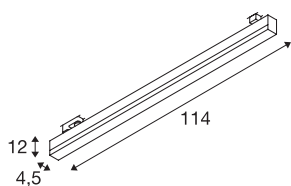

SIGHT

til 3-tenning 230V strømskinne, LED, 3000 K, sølvgrå, inkl. 3-tenning-adapter

SIGHT er en moderne vegg- og taklampe som skapt til utenpåliggende montering eller strømskinne. Den lave blendingen og lysstrømmen på 3100 lumen gjør den trefasesystemets lampen LED til den optimale løsning for grunnbelysning. Der gir lampen overalt et profft inntrykk, laget som den er av aluminium og akryl og i fargen grå. SIGHT er med sin LED-levetid på 30 000 timer i tillegg ytterst bærekraftig. Opplev SIGHT i bruk og bli overbevist av en fin lysopplevelse.

TEKNISKE DATA

Art.nr.	1001292
Antall ulike lysuttak	1
IP-kode	IP 20
Montering	Utenpåliggende montering
Montering detaljer	Skinne tak
Primær merkespenning	220-240V ~50/60Hz
Sekundær strøm / spenning	700 mA
Kapslingsgrad	I
Systemeffekt	38 W
Høy innkoblingsstrøm	4.5 A
Varighet innkoblingsstrøm	36 µs
Strobeeffekt (SVM)	0.04
Lysytelse	3100 lm
Lysfargetemperatur	3000 Kelvin
Spredningsvinkel	120 °
Farge	grå
CRI	80
UGR ≤	28
LXXBXX-data	L70B50
Levetid	30000 h
Lysstyrkefordeling	aksesymmetrisk
Lysåpning	direkte

Lyskilde

916371	
--------	---

Lengde	114 cm
Bredde	4.5 cm
Høyde	12 cm
Nettvekt	2.031 kg
Bruttvekt	2.529 kg