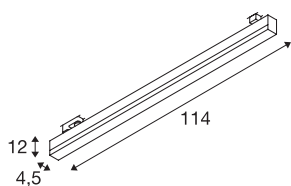

## SIGHT

voor hoogvoltage stroomrail 3-fasen, led, 3000 K, zilvergrijs, incl. 3-fasen-adapter

De moderne wand- en plafondarmatuur SIGHT is gemaakt voor opbouwmontage of stroomrails. De geringe verblinding en de lichtstroom van 3100 lumen maken de 3-fase led-systeemarmatuur tot de ideale oplossing voor basisverlichting. Bovendien slaat de van aluminium en acryl gemonteerde armatuur in de kleur grijs overal een professioneel figuur. Bovendien is SIGHT met zijn led-levensduur van 30.000 uur ook nog uiterst duurzaam. Ervaar SIGHT in actie en overtuig uzelf van een geslaagde lichtervaring.

## TECHNISCHE SPECIFICATIES

Art.nr.	1001292
Aantal verschillende lichtopeningen	1
IP-code	IP 20
Montage	Opbouw
Montagebeschrijving	Rail plafond
Primaire nominale spanning	220-240V ~50/60Hz
Secundaire stroom / spanning	700 mA
Veiligheidsklasse	I
Wattage	38 W
Niveau van inschakelstroom	4.5 A
Duur van inschakelstroom	36 µs
Stroboscopisch effect (SVM)	0.04
Lumen	3100 lm
Lichtkleurtemperatuur	3000 Kelvin
Stralingshoek	120 °
Kleur	grijs
CRI	80
UGR ≤	28
LXXBXX gegevens	L70B50
Levensduur	30000 h
Lichtsterkteverdeling	asymmetrisch
Lichtval	direct

## Lichtbron

916371	
--------	---

<b>Lengte</b>	114 cm
<b>Breedte</b>	4.5 cm
<b>Hoogte</b>	12 cm
<b>Nettogewicht</b>	2.031 kg
<b>Brutogewicht</b>	2.529 kg