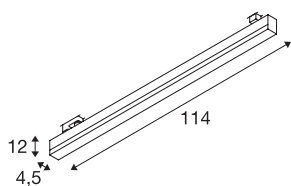

Технические характеристики

Тов. №	1001292
Количество различных источников света	1
IP Code	IP 20
Сборка	Накладной
Детали сборки	Потолочная шина
Номинальное первичное напряжение	220-240V ~50/60Hz
Вторичный ток / напряжение	700 mA
Класс защиты	I
Мощность	38 W
Уровень пускового тока	4.5 A
Продолжительность пускового тока	36 µs
Стробоскопический эффект (SVM)	0.04
Световой поток	3100 lm
Цветовая температура	3000 Kelvin
Половинный угол	120 °
Цвет	серый
CRI	80
UGR ≤	28
LXXBXX Данные	L70B50
Срок службы	30000 h
Распределение силы света	осесимметричный

Источник света

916371	
--------	---

Световое отверстие	прямой
Длина	114 см
Ширина	4.5 см
Высота	12 см
Вес нетто	2.031 kg
вес брутто	2.529 kg